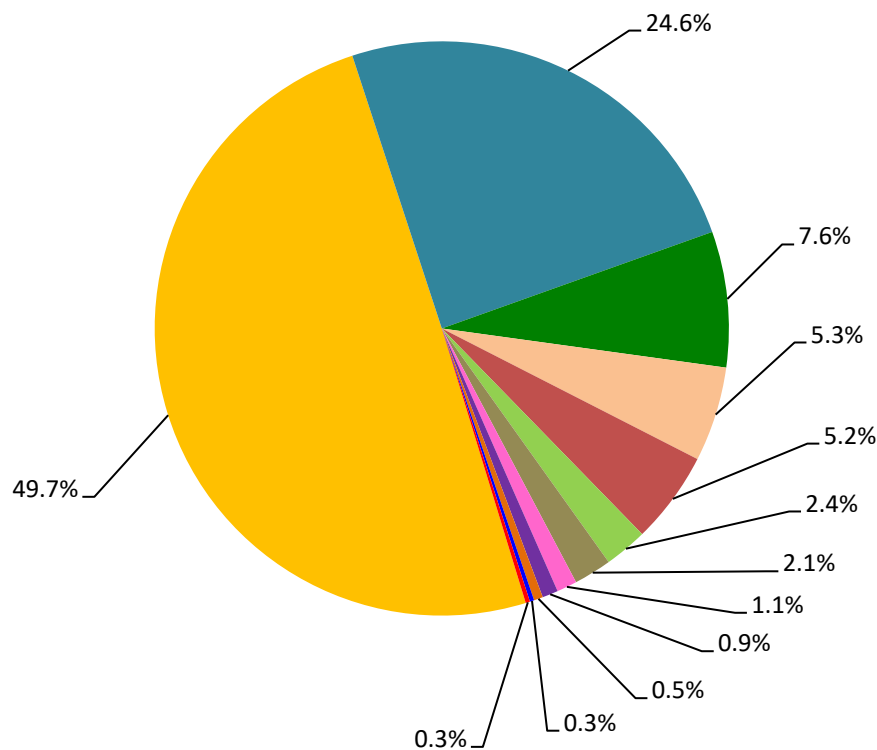

CONSTRUCCIONES NUEVAS EN PROCESO EN LOS DISTRITOS DE PANAMÁ Y SAN MIGUELITO, POR ÁREA CONSTRUIDA, SEGÚN DESTINO: AÑO 2017 (P)

- | | |
|-----------------------|---------------------------|
| ■ Vivienda individual | ■ Edificio de apartamento |
| ■ Dúplex | ■ Comercio |
| ■ Depósitos | ■ Oficinas |
| ■ Otros | ■ Industria |
| ■ Centros educativos | ■ Administración pública |
| ■ Centros religiosos | ■ Hoteles |